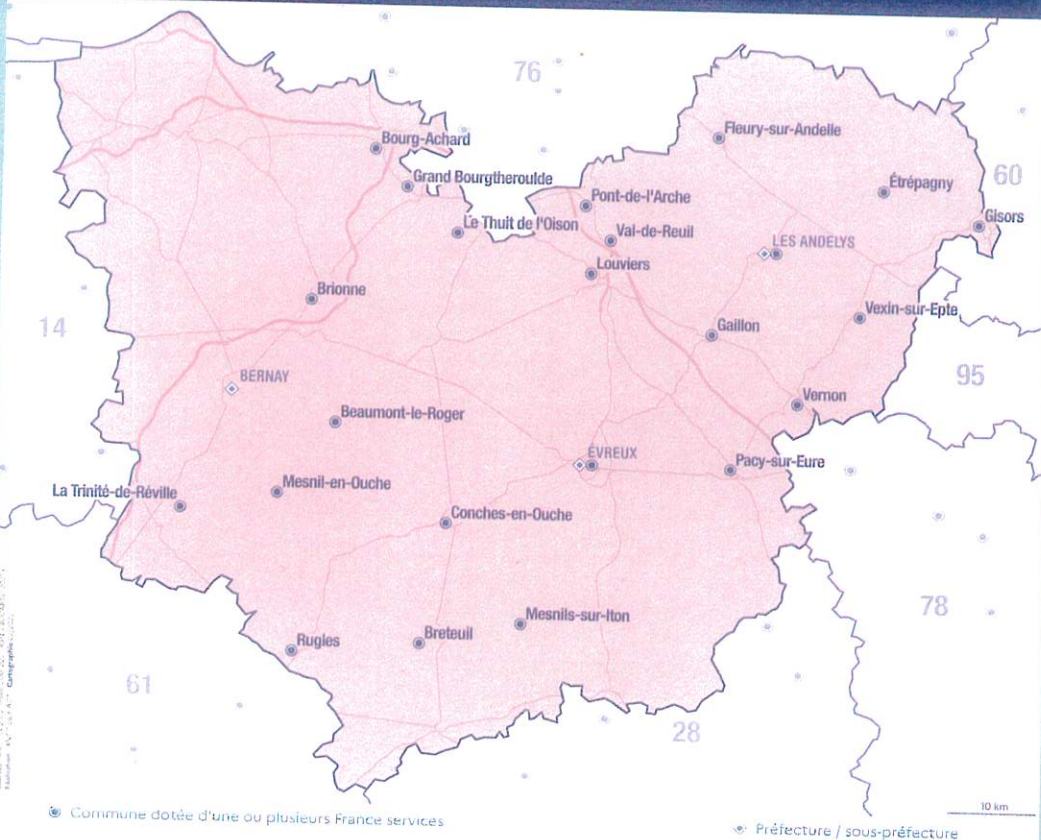

Dans l'Eure, 26 France services vous accompagnent

Beaumont-le-Roger

France services
Beaumont-le-Roger
1 bis rue de L'Église
02 32 43 83 47

Bourgtheroulde-Infreville

France services Grand
Bourgtheroulde
Château Gasse Keller
66 route de Rouen
02 32 57 95 28

Breteuil

France services Breteuil
Rue d'Huckelhoven
02 32 29 76 50

Brionne

France services de Brionne
Centre Gaston Taurin
Rue de La Soie
02 32 46 70 14

Conches-en-Ouche

France services
de Conches-en-Ouche
32 place Carnot
02 32 58 34 61

Étrépagny

France services Étrépagny
3 rue Maison de Vatimesnil
02 32 27 41 87

Évreux

France services Évreux
Portes de Normandie Relais
des Services Publics
1 rue Frédéric et Irène
Joliot-Curie
02 32 31 72 02

Fleury-sur-Andelle

France services
de Fleury-sur-Andelle
6 rue Augustin Léonard
02 32 68 31 81

Gaillon

France services Gaillon
12-14 rue Jean-Moulin
02 32 77 50 80

Gisors

France services Gisors
Rue Riegelsberg
02 32 27 41 87

La Trinité-de-Réville

France services
Trinité-de-Réville
652 route de l'Église
02 32 44 44 43

Les Andelys

France services Andelys
Rue des Oiseaux
02 32 54 75 63

Louviers

France services de Louviers
Centre social la Chaloupe
4 chemin des Fontenelles
02 32 63 39 90

Mesnil-en-Ouche

France services
de Mesnil-en-Ouche
1 place de La Mairie
02 27 19 03 43

Mesnils-sur-Iton

France services
de Mesnils-sur-Iton
51 rue Sylvain Lagescarde
02 32 24 22 32

Pacy-sur-Eure

France services
de Pacy-sur-Eure
65 ter rue Marcel Moisson
02 32 36 01 58

Pont-de-l'Arche

France services
Pont-de-l'Arche
52 rue du Général de Gaulle
02 32 98 90 90

Rugles

France services Rugles
33 ter rue Aristide Briand
02 32 24 96 80

Val-de-Reuil

France services
CCAS de Val-de-Reuil
Place aux Jeunes
02 32 09 51 41

Vernon

France services Espace
information médiation – SNA
10 rue des Grands Renards
02 32 64 21 30

Vexin-sur-Epte

France services Maison
de services aux Citoyens
Écos
25 Grande Rue
02 32 53 70 18

France services multi-sites

France services Bourg-Achard
Bourg-Achard, Bourneville-
Sainte-Croix
02 27 36 58 81

France services
de Thuit-de-l'Oison
Le Thuit-de-l'Oison,
Amfreville-Saint-Amand
06 77 38 97 15

Bus France services

Bus France services Évreux
Portes de Normandie Bus 56
06 24 72 53 12

Bus France services Espace
numérique 27
07 71 60 39 18

Bus France services Pimms
Médiation Seine-Eure
02 32 25 12 25

Mes prochains rendez-vous :

Date :

Avec :

Pour :

Adresse :

Date :

Avec :

Pour :

Adresse :

Date :

Avec :

Pour :

Adresse :